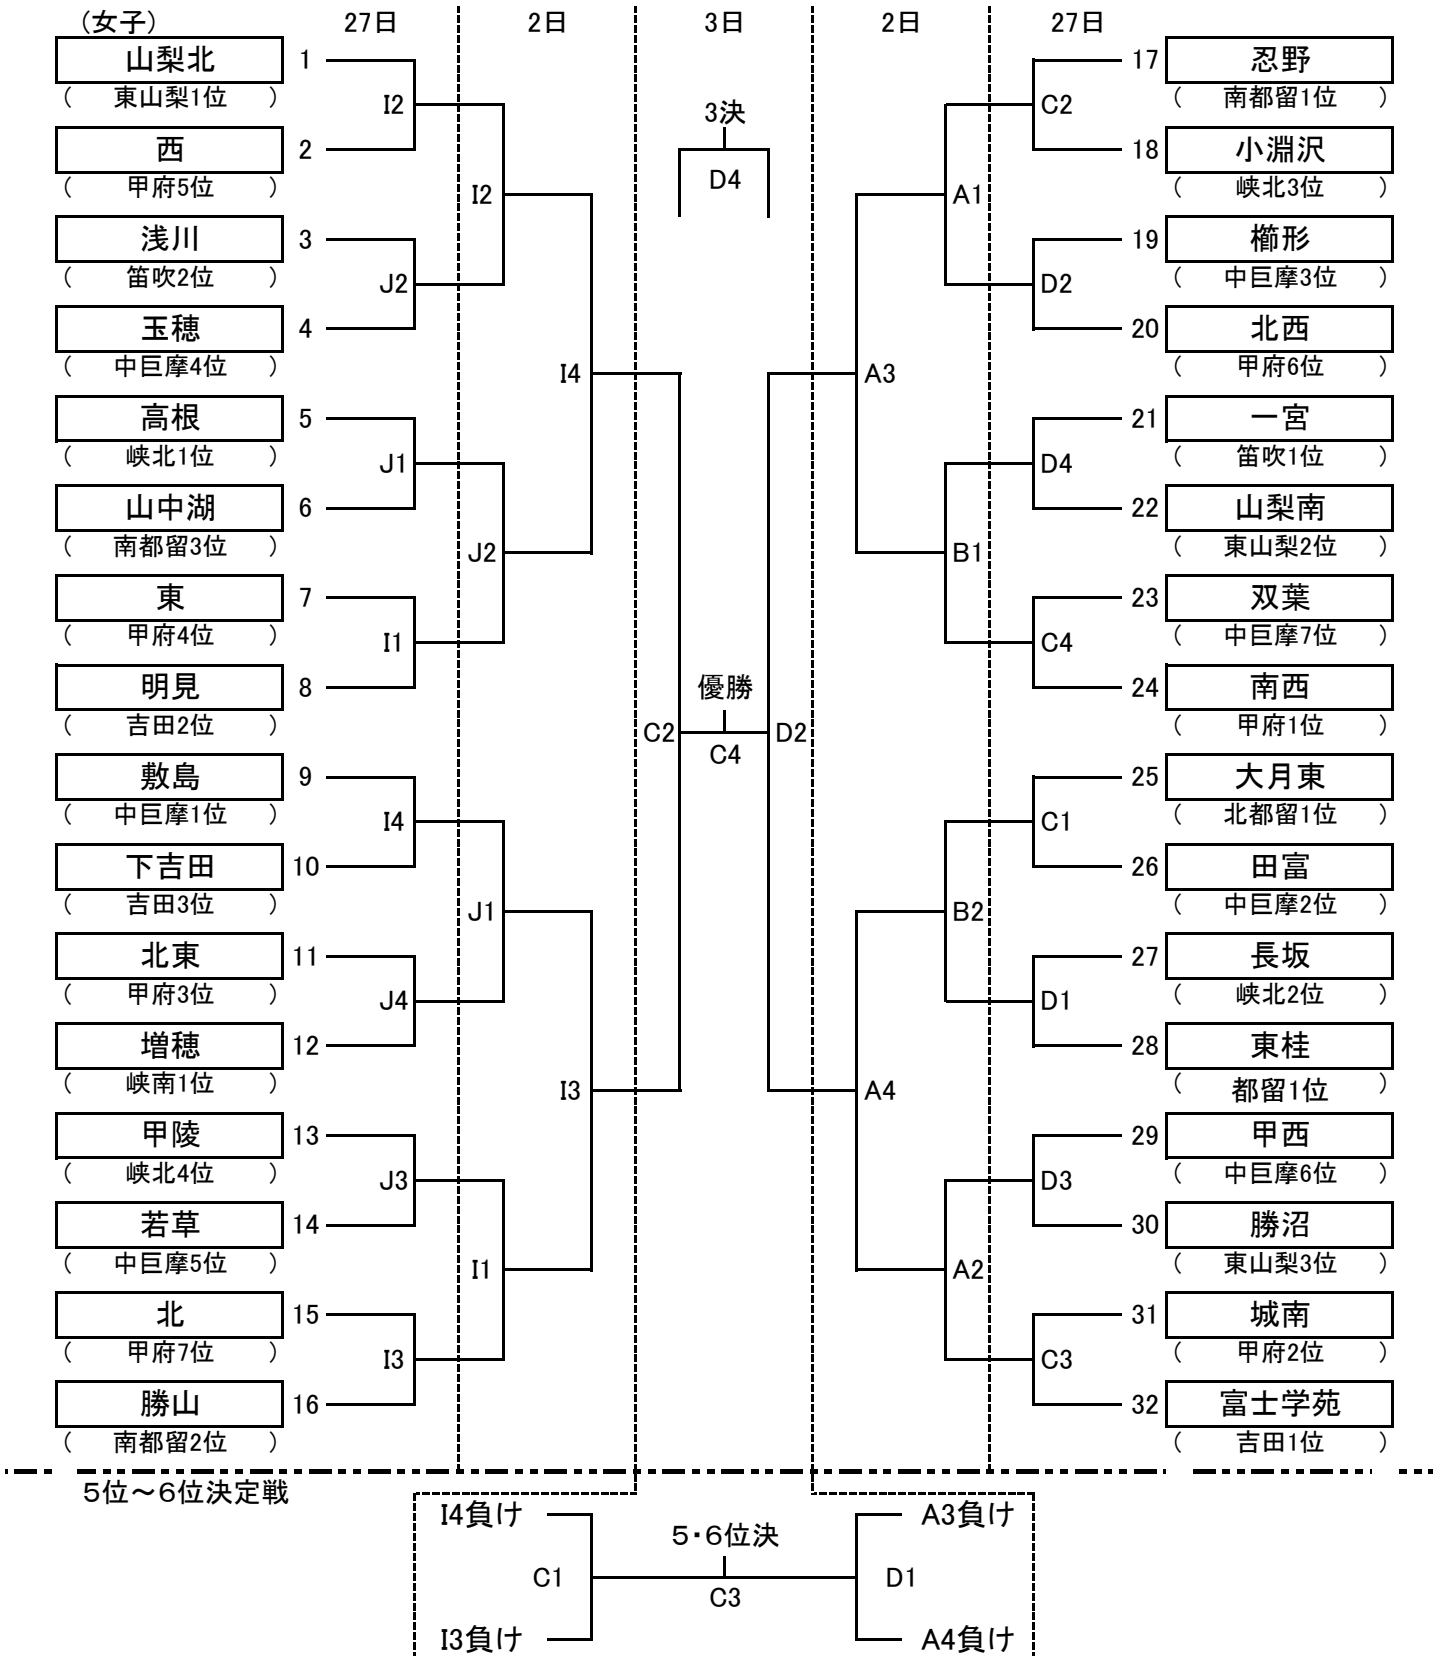

第47回山梨県中学校新人バスケットボール大会本戦トーナメント組み合わせ表

鐘山スポーツセンター(男女)	A・B	忍野中学校体育館(女子)	C・D
韮崎西中学校体育館(男子)	E・F	甲斐市双葉体育館(男子)	G・H
北杜市須玉体育館(女子)	I・J	石和中学校体育館(男子)	K・L

※開始予定時刻(3日間とも)

第1試合 9:30~ 第2試合 11:00~ 3試合 12:30~ 第4試合 14:00~